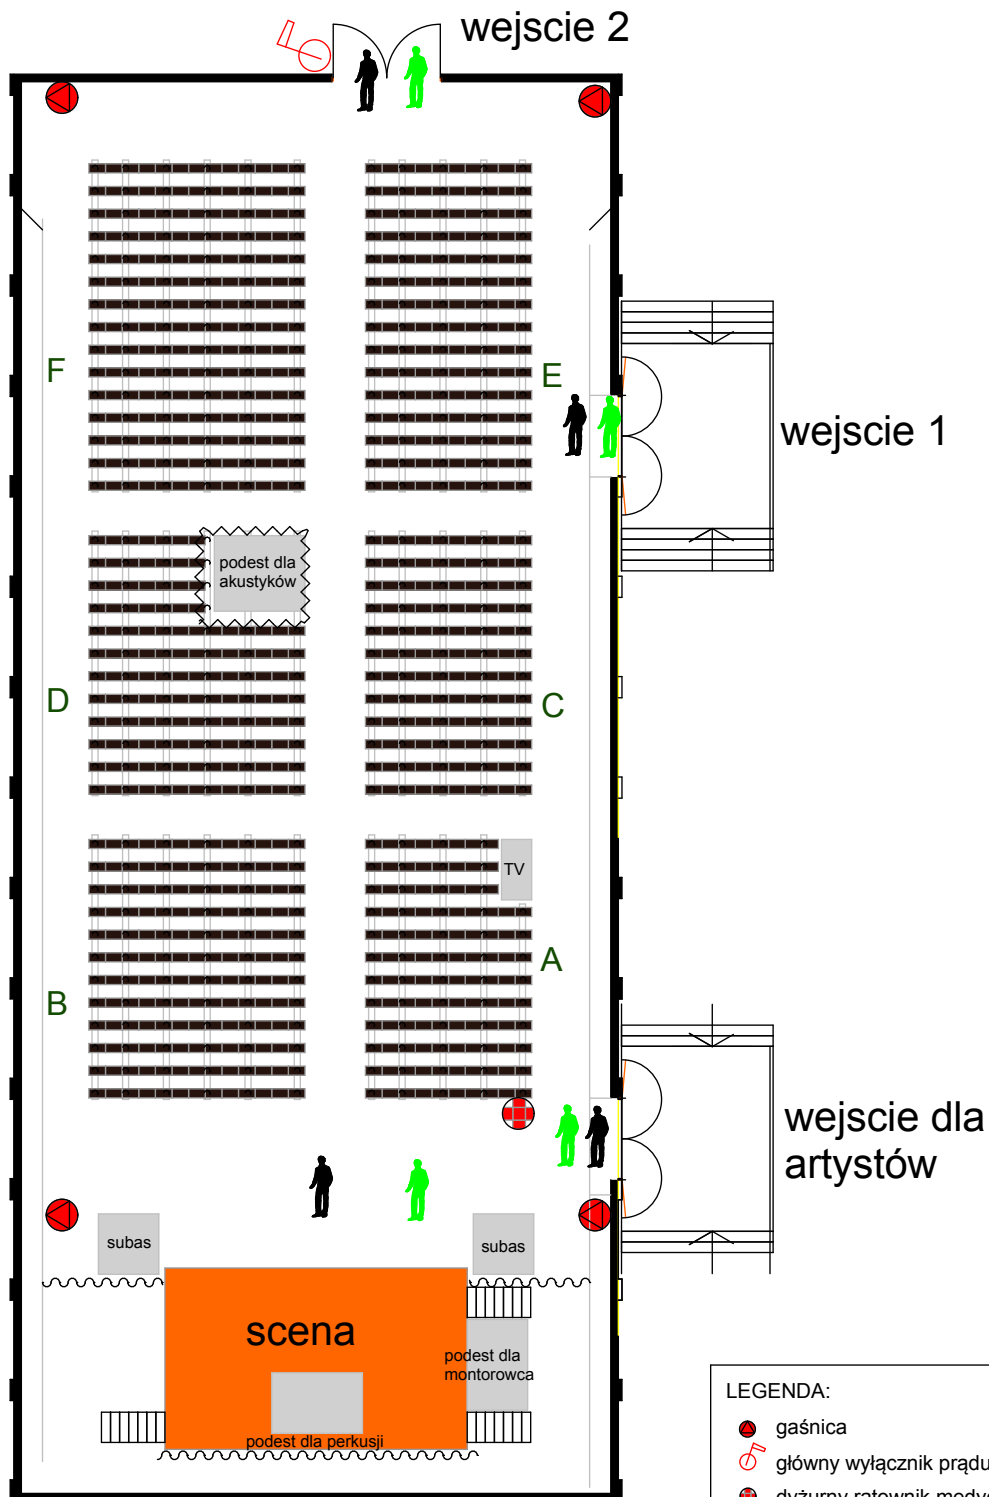

# PLAN GRAFICZNY ROZMIESZCZENIA SŁUŻBY PORZĄDKOWEJ I INFORMACYJNEJ NA WIDOWNI

## LEGENDA:

-  gaśnica
-  główny wyłącznik prądu
-  dyżurny ratownik medyczny

A-F oznaczenie sektorów widowni

-  służba porządkowa
-  służba informacyjna